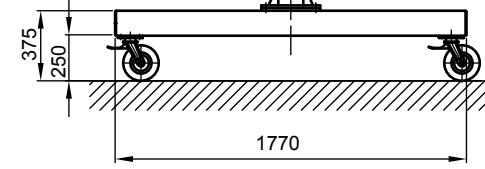

B - B

Kran	LPK 250 kg x 7000 mm (Storlekar 1)
design bas	H2/B3
Insatsplats	inomhusanvändning
villkor i omgivningen	-5° C upp till +40° C, utan extra tillval
telfer + åkverk	GM 2 250.8-1/EF 14
FEM grupp	2m / M5
tväråk	5 m/min
lyft	2 / 8 m/min
total vikt	475 kg (därav telfer + åkverk 59 kg)
Driftspänning	3/PE ~50 Hz 400 V (TN-S)
total strömförbrukning	0,6 kW
Startström för spänningsfallsberäkning	3,3 A (I <sub>A_HU</sub> * cos phi)